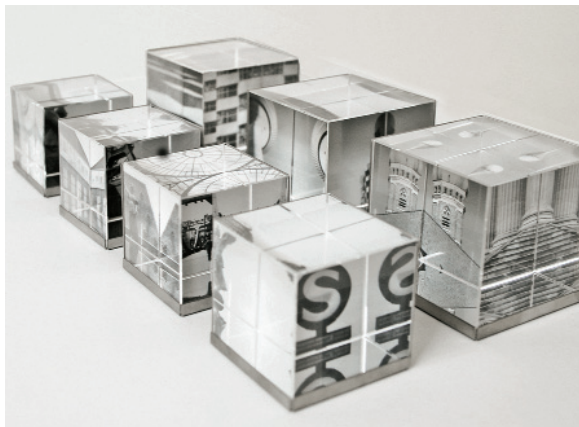

IHRE STADT ZEIGT SICH DREIDIMENSIONAL!

Glaswürfel

In den eleganten Glaswürfeln werden je drei Stadtmotive präsentiert. Der Würfel besteht aus optischem Glas und wiegt schwer in der Hand. Die Fotografien sind zwischen dem Glaswürfel und einer dreiseitigen Halterung aus Aluminium eingelegt.

INKJET-DRUCK IM GLASWÜRFEL, IN ZWEI GRÖSSEN ERHÄLTlich:
5 CM³ UND 7 CM³, ZAHLREICHE MOTIVKOMBINATIONEN.

ZUR FREUDE IHRER WÄNDE!

Fotografien

Wählen Sie aus unserem Stadtportfolio Ihre Lieblingsmotive und bestimmen Sie die Verarbeitung. Aufgrund des einheitlichen Fotografienstils eignen sich alle Motive zum Sammeln und Kombinieren. Jedes Motiv wird auf der Bildrückseite erläutert.

INKJET-DRUCK IM PASSEPARTOUTRAHMEN ODER UV-DIREKTDRUCK
AUF ALUMINIUM, FORMAT: 27 X 27 CM, ANDERE VERARBEITUNGS-
FORMEN/ FORMATE AUF ANFRAGE.

ERLEUCHTEN SIE IHRE STADT!

Leuchtkästen

Wählen Sie Ihr Wunschmotiv aus unserem Stadtportfolio. Das Bild wird auf Acrylglas gedruckt und in einen Leuchtkasten aus eloxiertem Aluminium montiert. Das Motiv kann jederzeit ausgetauscht werden.

UV-DIREKTDRUCK AUF ACRYLGLAS, LEUCHTKASTENFORMATE:
37 X 37 CM, 50 X 50 CM ODER 75 X 75 CM; BAUTIEFE:
JE 18 CM; LEUCHTMITTEL: LEUCHTSTOFFLAMPEN.

GENIESSEN SIE NEUE LICHTBLICKE!

Leuchten

Die Stadt-Leuchte „Minimax“ vereint minimales Design mit maximaler Lichtentfaltung. Das Leuchtmittel ist auf einer MDF-Platte vorinstalliert. Das Acrylglas wird mit einem Motiv aus unserem Stadtportfolio bedruckt und ganz einfach in einer Nut auf der MDF-Platte befestigt. Das Motiv kann jederzeit ausgetauscht werden.

UV-DIREKTDRUCK AUF ACRYLGLAS, 32 X 32 CM; MDF-PLATTE:
32 X 19 CM; LEUCHTMITTEL: ENERGIESPARLAMPE.